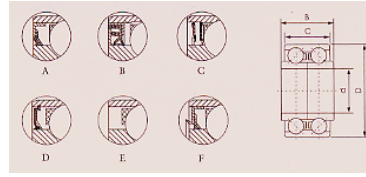

## Wheel Hub Bearing

Wheel Bearing No	Dimensions(mm)				Приложение
	д	Д	Б	С	
DAC255200206A	25	52	20.6	20.6	Fiat, Seat
DAC25520037	25	52	37	37	Renault, Peugeot, Citroen
DAC255200206	25	52	20.6	20.6	Fiat, Seat
DAC25520043	25	52	43	43	Renault, Peugeot, Citroen
DAC25550043	25	55	43	43	Renault, Peugeot, Citroen
DAC27600050	27	60	50	50	Nissan
DAC28580042	28	58	42	42	27BWD01J
DAC28610042	28	61	42	42	TOYOTA
DAC30600037	30	60	37	37	Fiat, Lada, Lancia, Seat, Volvo
DAC30600337	30	60.03	37	37	Fiat, Lada, Lancia, Seat, Volvo
DAC30630042	30	63	42	42	30BWD01A
DAC30640042	30	64	42	42	34BWD03
DAC30650021	30	65	21	21	
DAC32720345	32	72.03	45	45	
DAC34620037	34	62	37	37	IR-8051
DAC34640037	34	64	37	37	Volkswagen, Lada, Opel, Chrysler
DAC34660037	34	66	37	37	Opel, Vauxhall
DAC35640037	35	64	37	37	510014
DAC35650035	35	65	35	35	Renault
DAC35660032	35	66	32	32	Citroen
DAC35660033	35	66	33	33	Volkswagen
DAC35660037	35	66	37	37	Volkswagen

## Wheel Hub Bearing

DAC35680037	35	68	37	37	Fiat, Lancia, Seat, Volvo
DAC35680233/30	35	68.02	33	30. 00	Nissan, Zastava
DAC35720028	35	72	28	28	
DAC35720228	35	72.02	28	28	Citroen, Peugeot, Renault, Simea
DAC35720033	35	72	33	33	Citroen, Peugeot
DAC35720433	35	72.04	33	33	Fiat, Lancia
DAC35720233/31	35	72.02	33	31	35BWD08A
DAC39720037	39	72	37	37	BMW, Opel, Ford, Bedford, Vauxhall