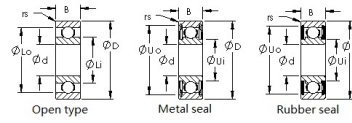

## Inch Ceramic Deep Groove Ball Bearings

**Номер подшипника**      **Dimensions**  
**d (mm) D (mm) B (mm)**

Номер подшипника	d (mm)	D (mm)	B (mm)
R22 ZZ & 2RS	34.925	63.5	14.288
1658 ZZ & 2RS	33.338	65.088	17.463
R24 ZZ & 2RS	31.8	66.675	11.113
1657 ZZ & 2RS	31.75	65.088	17.463
1654 ZZ & 2RS	31.75	63.5	15.875
R20 ZZ & 2RS	31.75	57.15	12.7
1652 ZZ & 2RS	28.575	63.5	15.875
R18 ZZ & 2RS	28.575	53.975	12.7
R16 ZZ & 2RS	25.4	50.8	12.7
1641 ZZ & 2RS	25.4	50.8	14.288
1640 ZZ & 2RS	22.225	50.8	14.288
R14 ZZ & 2RS	22.225	47.625	12.7
1638 ZZ & 2RS	19.05	50.8	14.288
1635 ZZ & 2RS	19.05	44.45	12.7
R12 ZZ & 2RS	19.05	41.275	11.113
1630 ZZ & 2RS	15.875	44.45	12.7
1633 ZZ & 2RS	15.875	44.45	12.7
1628 ZZ & 2RS	15.875	41.275	12.7
R10 ZZ & 2RS	15.875	34.925	8.733
1623 ZZ & 2RS	15.875	34.925	11.113
R1458 ZZ & 2RS	15.875	22.225	3.967
1622 ZZ & 2RS	14.288	34.925	11.113

## Inch Ceramic Deep Groove Ball Bearings

---

1621 ZZ & 2RS	12.7	34.925	11.113
R8 ZZ & 2RS	12.7	28.575	7.938
1616 ZZ & 2RS	12.7	28.575	9.525
1620 ZZ & 2RS	11.113	34.925	11.113
1615 ZZ & 2RS	11.113	28.575	9.525
1607 ZZ & 2RS	11.113	23.017	7.938
1614 ZZ & 2RS	9.525	28.575	9.525
1606 ZZ & 2RS	9.525	23.017	7.938