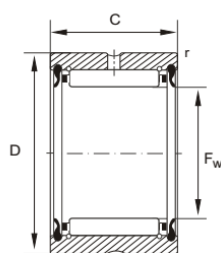

RNA49...2RS Series

RNA 49...2RS

Bearing No.	Boundary dimensions [mm]			Базовая нагрузка (кН)		Limiting speed (rpm) Масло	Mass (Kg)
	Fw	Д	C	Dynamic (Cr)	Static (Cor)		
RNA4900-2RS	14	22	13	4560	4660	13000	16
RNA4901-2RS	16	24	13	4950	5800	12000	18
RNA4902-2RS	20	28	13	5980	9500	10000	21.5
RNA4903-2RS	22	30	13	6050	10100	9000	23
RNA4904-2RS	25	37	17	14900	17500	7500	56
RNA4905-2RS	30	42	17	16300	21500	6500	60
RNA4906-2RS	35	47	17	20020	24900	5500	69
RNA4907-2RS	42	55	20	22500	37000	4800	107
RNA4908-2RS	48	62	22	33050	50900	4200	154
RNA4909-2RS	52	68	22	34800	56800	3900	157
RNA4910-2RS	58	72	22	37800	61500	3500	160